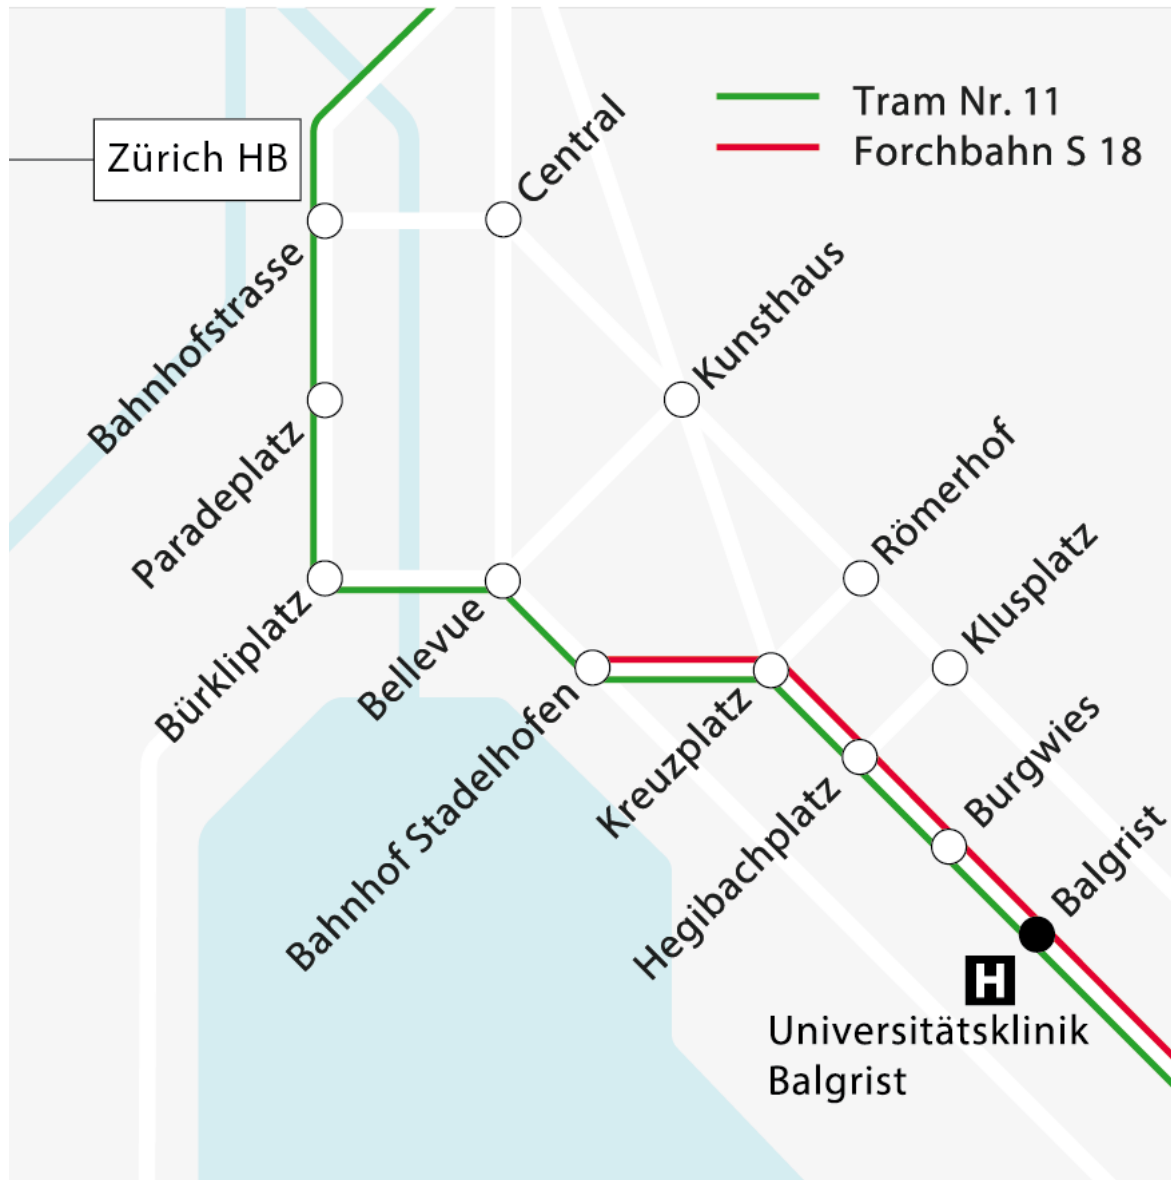

Wegbeschreibung Universitätsklinik Balgrist

Adresse

Universitätsklinik Balgrist
Forchstrasse 340
8008 Zürich
Zentrale [044 386 11 11](tel:0443861111)

Räume

Sitzungszimmer OK B61 und B62

Link für Google Maps:

<https://g.page/Balgrist?share>

Anreise

Mit dem Tram

Ab Zürich Hauptbahnhof mit dem Tram 11 Richtung Rehalp bis Haltestelle «Balgrist» (Fahrzeit ca. 20 Minuten).

Ab Bahnhof Stadelhofen mit der Forchbahn S18 Richtung Esslingen oder mit dem Tram 11 Richtung Rehalp bis Haltestelle «Balgrist» (Fahrzeit ca. 10 Minuten).

Mit dem Auto

Auf dem Areal befinden sich Parkplätze und eine Tiefgarage für Besucher. Beachten Sie, dass die Parkplätze limitiert sind.

Tramplan

Arealplan

Tramhaltestelle «Balgrist»

Parkplätze

Sitzungszimmer OK B61 und B62